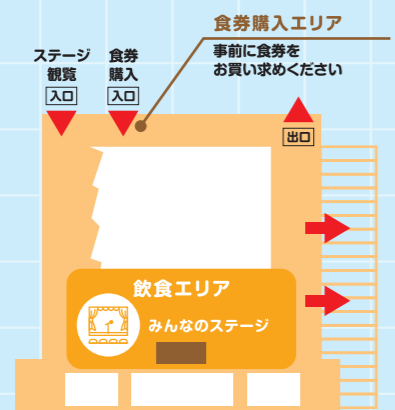

## Tower 4

- 読書会
- 株式会社ニコン
- 読書会
- 読書会
- 読書会
- 読書会
- 読書会
- 読書会

## 参加企業

- おくすりの「おてつだいさん」って??  
クロージャパン株式会社 [整理券あり]  
[整理券配付時間] ①10:15~ ②13:15~
- 研究開発とお金  
株式会社BioAid
- 「ぬりくすり博士」になろう!  
マルホ株式会社 [整理券あり]  
[整理券配付時間] ①10:00~ ②11:30~  
③13:00~ ④14:30~
- 「お肌を超大大!こびとの見ている世界」  
マルホ株式会社

## カフェテリア案内

※お食事は指定の場所のみでお願いいたします。